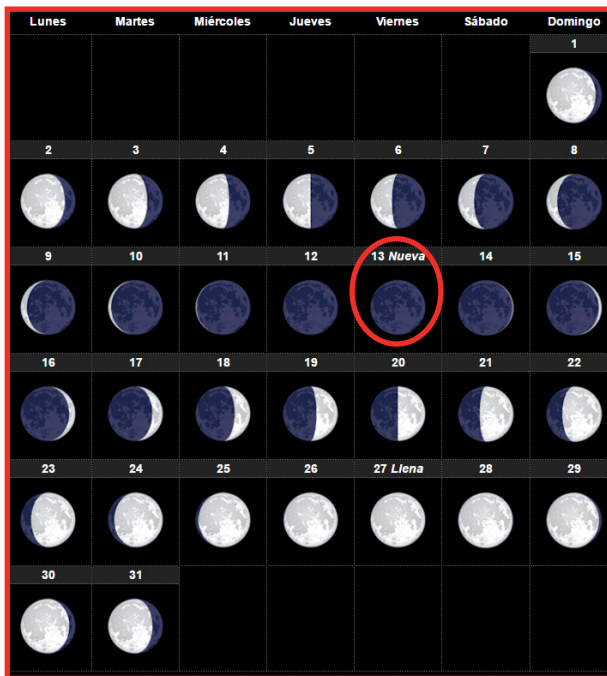

WUYUÈ / LIUYUÈ 4716

JULIOL 2018

**CALENDARI
XINÈS**

És un **calendari solar i lunar**.

És l'any **l'any 4716 - Any del Gos**.

Venim del **Wuyuè** que té **29 dies**.

Repetim el mes **Liuyuè** que té **29 dies**.

Dates importants:

13 - Comença de nou el Liuyuè (6è mes)