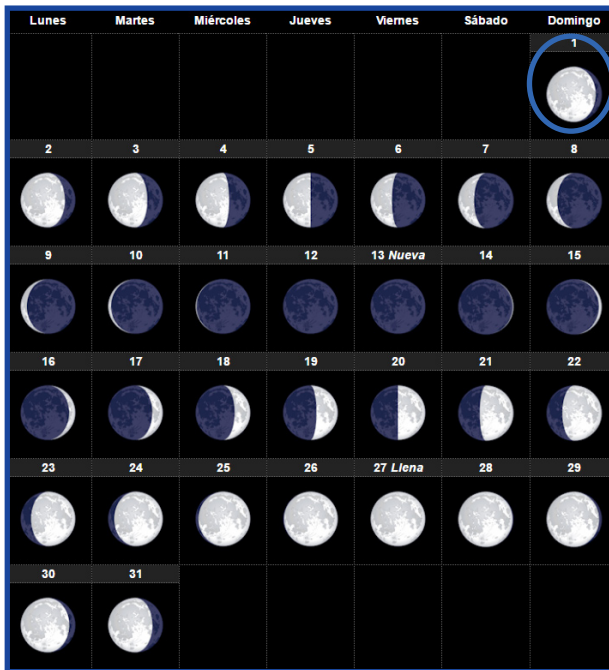

# JULIOL 2018

**CALENDARI  
GREGORIÀ**

És un **calendari solar**.

És l'any **2018**.

El mes té **31 dies**.

Dates importants:

**1 - Inici del 7è mes**

# SHAWWAL / DHU I-KADA 1439

JULIOL 2018

És un **calendari lunar**.

És l'any **1439**.

Venim del **Shawwal** que té **29 dies**.

Comença el **Dhu I-Kada** que té **30 dies**

Dates importants:

**14 - Inici del mes Dhu I-Kada (11è mes)**

**CALENDARI  
MUSULMÀ**

Dates importants:

**13 - Comença de nou el Liuyuè (6è mes)**