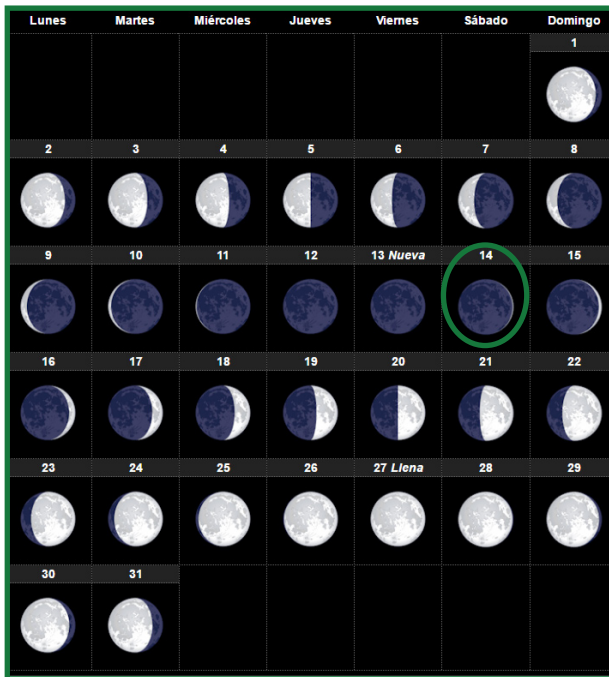

# JULIOL 2018

**CALENDARI  
GREGORIÀ**

És un **calendari solar**.

És l'any **2018**.

El mes té **31 dies**.

Dates importants:

**1 - Inici del 7è mes**

# SHAWWAL / DHU I-KADA 1439

JULIOL 2018

És un **calendari lunar**.

És l'any **1439**.

Venim del **Shawwal** que té **29 dies**.

Comença el **Dhu I-Kada** que té **30 dies**

Dates importants:

**14 - Inici del mes Dhu I-Kada (11è mes)**

**CALENDARI  
MUSULMÀ**

Dates importants:

**13 - Comença de nou el Liuyuè (6è mes)**