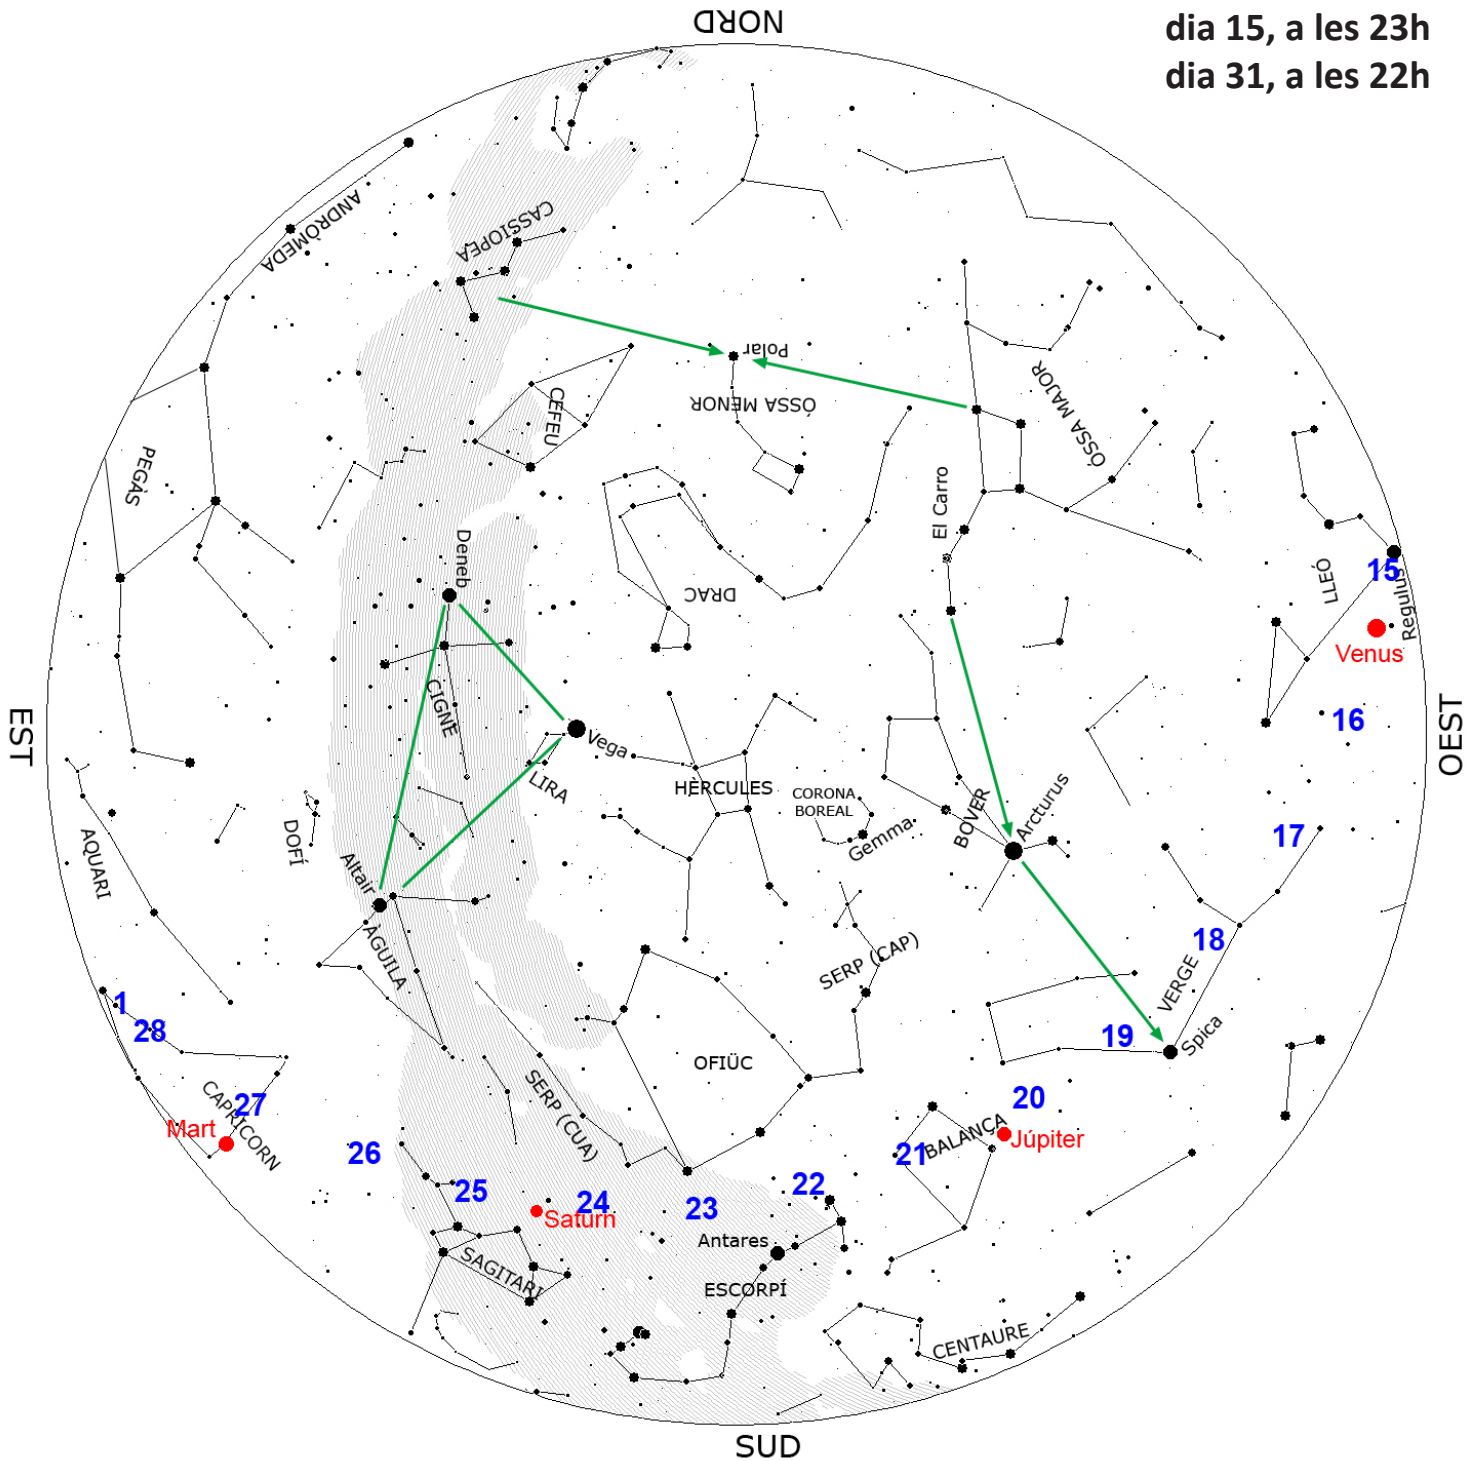

# CARTA CELESTE

## JULIOL 2018

dia 1, a les 24h  
dia 15, a les 23h  
dia 31, a les 22h

Per identificar les estrelles en el cel, gireu la carta de manera que l'horitzó que esteu mirant quedi a la part baixa.

*Els números de color blau indiquen la **posició de la Lluna** en els corresponents dies del mes.*

*Els punts vermells marquen la **posició dels planetes** visibles durant el mes.*

Actualitzeu cada mes aquest mapa a <http://www.planetari.cat>

Baixeu-vos un programa de panoràmiques de cel nocturn a <http://www.nightshadesoftware.org>