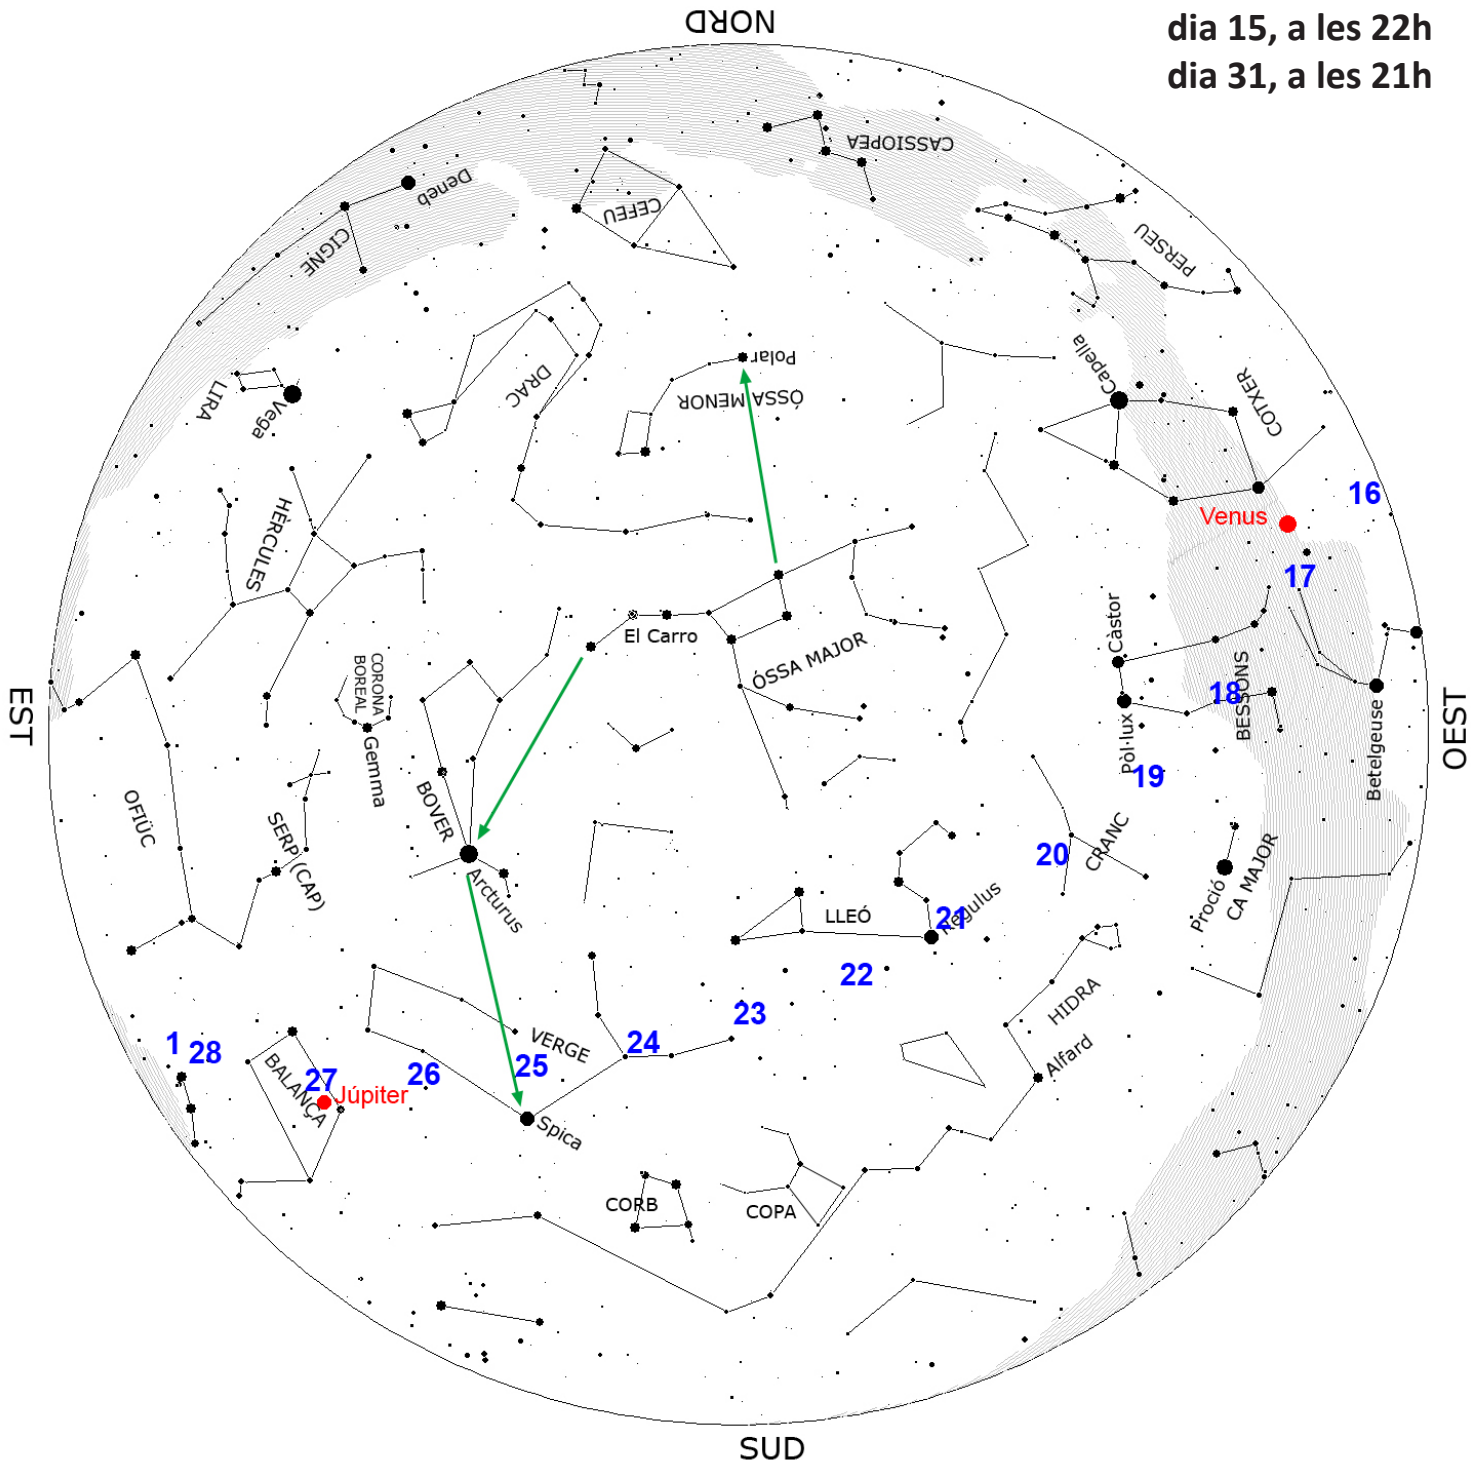

CARTA CELESTE

MAIG 2018

dia 1, a les 23h
dia 15, a les 22h
dia 31, a les 21h

Per identificar les estrelles en el cel, gireu la carta de manera que l'horitzó que esteu mirant quedi a la part baixa.

*Els números de color blau indiquen la **posició de la Lluna** en els corresponents dies del mes.*

*Els punts vermells marquen la **posició dels planetes** visibles durant el mes.*

Actualitzeu cada mes aquest mapa a <http://www.planetari.cat>

Baixeu-vos un programa de panoràmiques de cel nocturn a <http://www.nightshadesoftware.org>