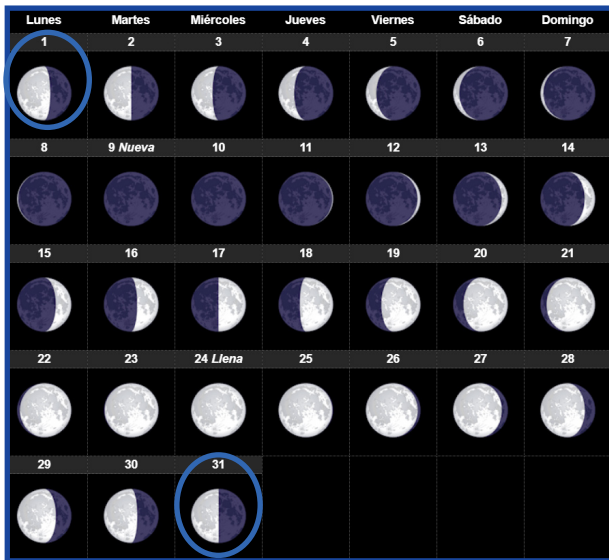

OCTUBRE 2018

**CALENDARI
GREGORIÀ**

És un **calendari solar**.

És l'any **2018**.

El mes té **31 dies**.

Dates importants:

1 - Inici del 10è mes

31 - Castanyada

MUHARRAM / SAFAR 1440

OCTUBRE 2018

És un **calendari lunar**.

És l'any **1440**.

Venim del **Muharram** que té **30 dies**.

Comença el **Safar** que té **29 dies**.

Dates importants:

12 - Inici del mes Safar (2n mes)