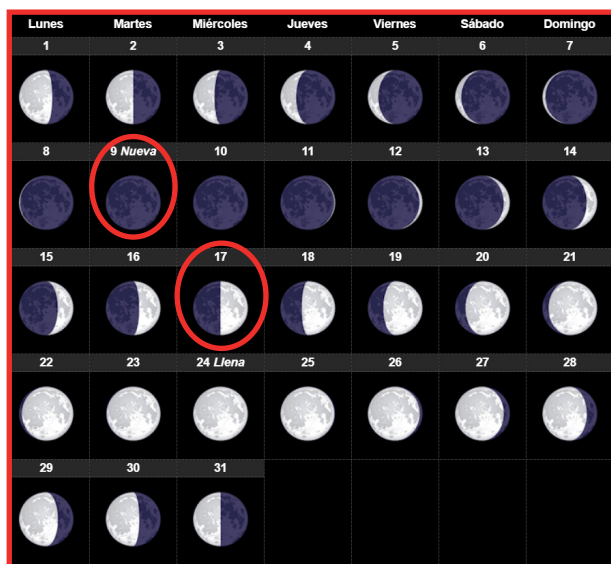

OCTUBRE 2018

**CALENDARI
GREGORIÀ**

És un **calendari solar**.

És l'any **2018**.

El mes té **31 dies**.

Dates importants:

1 - Inici del 10è mes

31 - Castanyada

MUHARRAM / SAFAR 1440

OCTUBRE 2018

És un **calendari lunar**.

És l'any **1440**.

Venim del **Muharram** que té **30 dies**.

Comença el **Safar** que té **29 dies**.

Dates importants:

12 - Inici del mes Safar (2n mes)

**CALENDARI
MUSULMÀ**

BAYUÈ / JIUYUÈ 4716

OCTUBRE 2018

**CALENDARI
XINÈS**

És un **calendari solar i lunar.**

És **l'any 4716 - Any del Gos.**

Venim del **Bayuè** que té **29 dies.**

Comença el **Jiuyuè** que té **30 dies.**