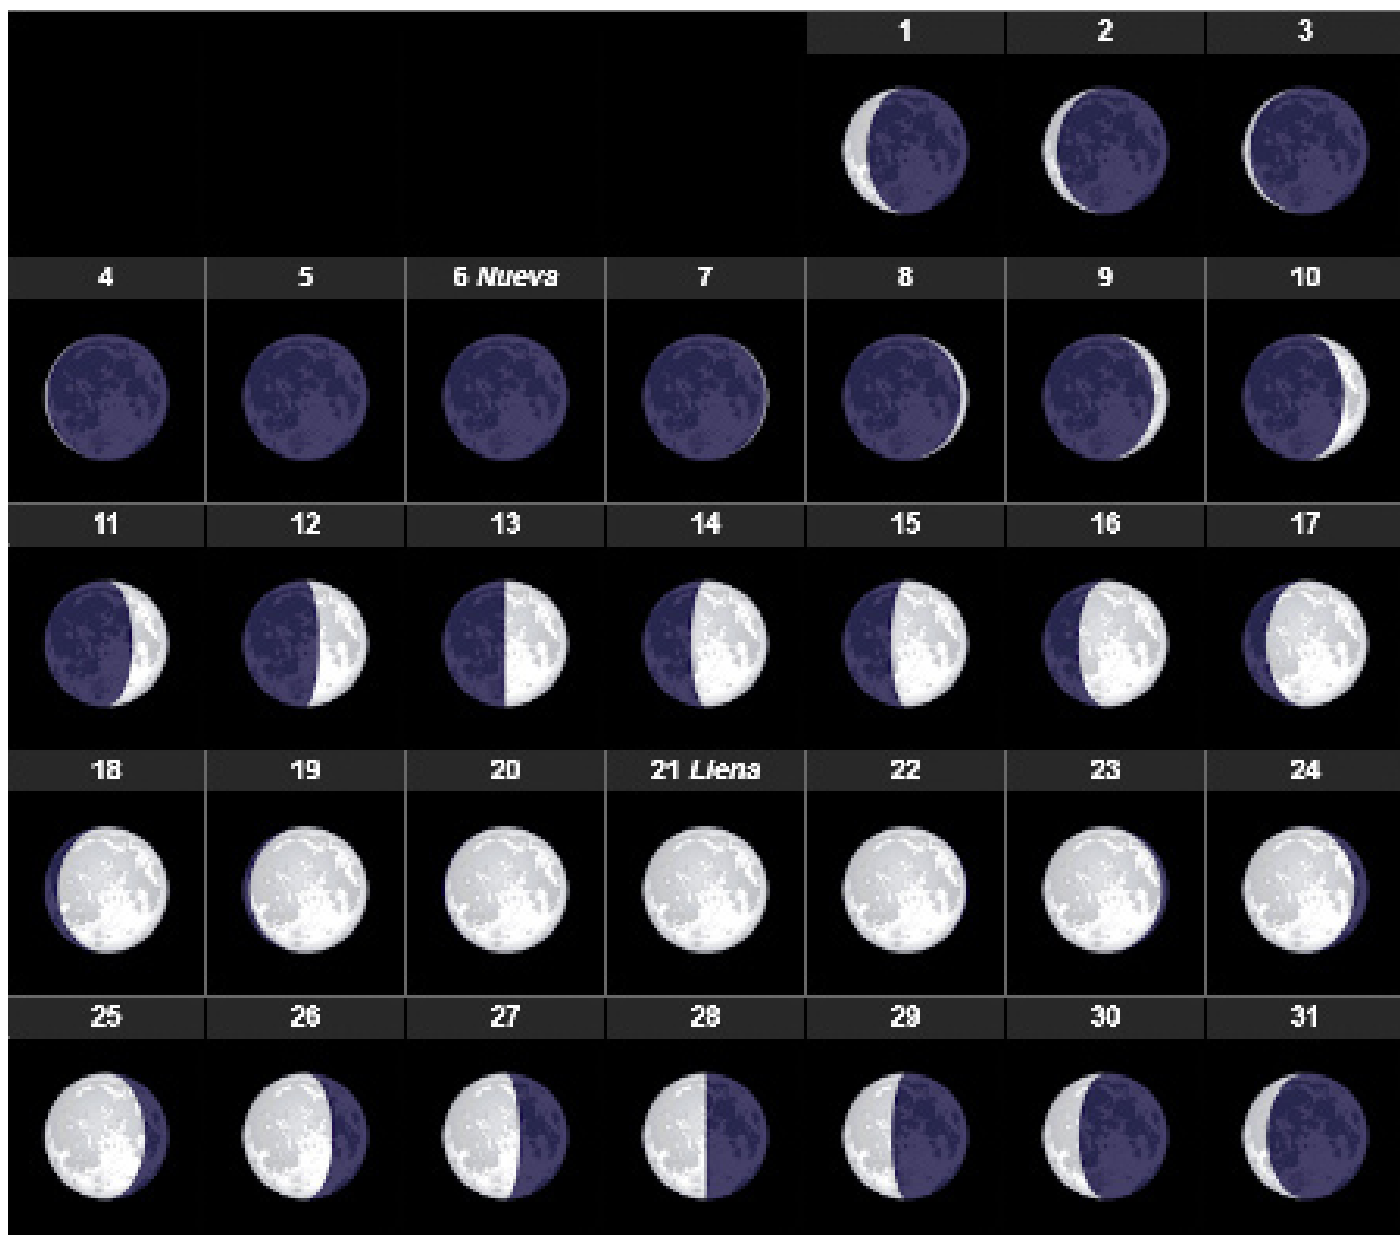

LES LLUNES DEL MES

MARÇ 2019

LES LLUNES DEL MES

MARÇ 2019

				1	2	3
						
4	5	6	7	8	9	10
						
11	12	13	14	15	16	17
						
18	19	20	21	22	23	24
						
25	26	27	28	29	30	31
						

foradorbita@planetari.cat - www.planetari.cat

Mireu cada dia el cel i busqueu la Lluna.
Si la veieu, dibuixeu-la i escriviu quan l'heu vist (MATÍ, TARDA O NIT).