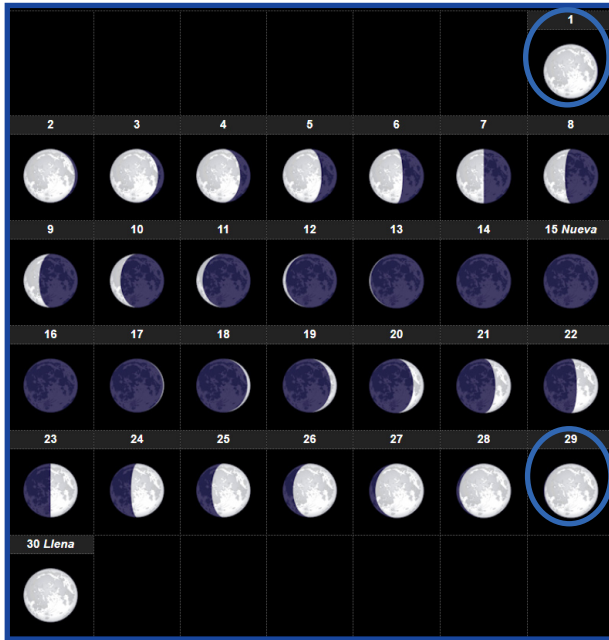

NOVEMBRE 2020

**CALENDARI
GREGORIÀ**

És un **calendari solar**.

És l'any **2020**.

El mes té **30 dies**.

Dates importants:

1 - Inici de l'11è mes

1 - Tots Sants

29 - 1r diumenge d'Advent

RABI AL-AWWAL / RABI AL-AKHIR 1442

NOVEMBRE 2020

CALENDARI MUSULMÀ

És un **calendari lunar**.

És l'any **1442**.

Venim del **Rabi Al-Awwal** que té **30 dies**.

Comença el **Rabi Al-Akhir** que té **29 dies**.

Dates importants:

17 - Inici del mes Rabi Al-Akhir (4t mes)

JIUYUÈ / SHIYUÈ 4718

NOVEMBRE 2020

**CALENDARI
XINÈS**

És un **calendari solar i lunar**.

És **l'any 4718 - Any de la Rata**.

Venim del **Jiuyue** que té **29 dies**.

Comença el mes **Shiyue** que té **30 dies**.

Dates importants:

15 - Inici del mes Shiyue (10è mes)