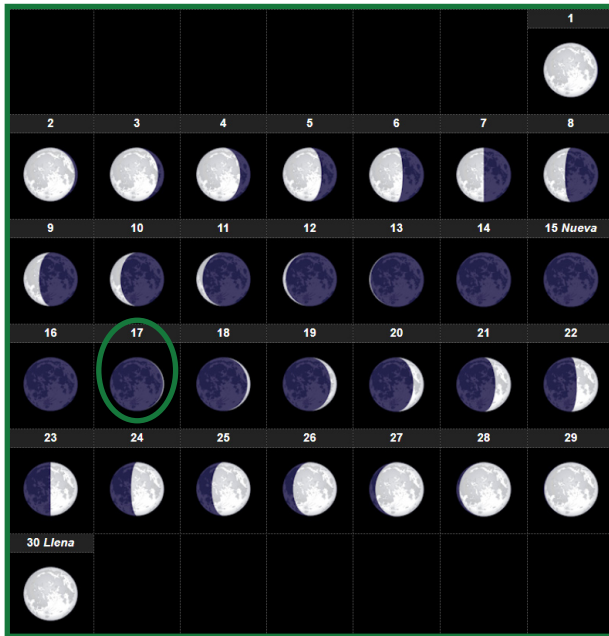

NOVEMBRE 2020

**CALENDARI
GREGORIÀ**

És un **calendari solar**.

És l'any **2020**.

El mes té **30 dies**.

Dates importants:

1 - Inici de l'11è mes

1 - Tots Sants

29 - 1r diumenge d'Advent

RABI AL-AWWAL / RABI AL-AKHIR 1442

NOVEMBRE 2020

CALENDARI MUSULMÀ

És un **calendari lunar**.

És l'any **1442**.

Venim del **Rabi Al-Awwal** que té **30 dies**.

Comença el **Rabi Al-Akhir** que té **29 dies**.

Dates importants:

17 - Inici del mes Rabi Al-Akhir (4t mes)

JIUYUÈ / SHIYUÈ 4718

NOVEMBRE 2020

**CALENDARI
XINÈS**

És un **calendari solar i lunar**.

És **l'any 4718 - Any de la Rata**.

Venim del **Jiuyue** que té **29 dies**.

Comença el mes **Shiyue** que té **30 dies**.

Dates importants:

15 - Inici del mes Shiyue (10è mes)