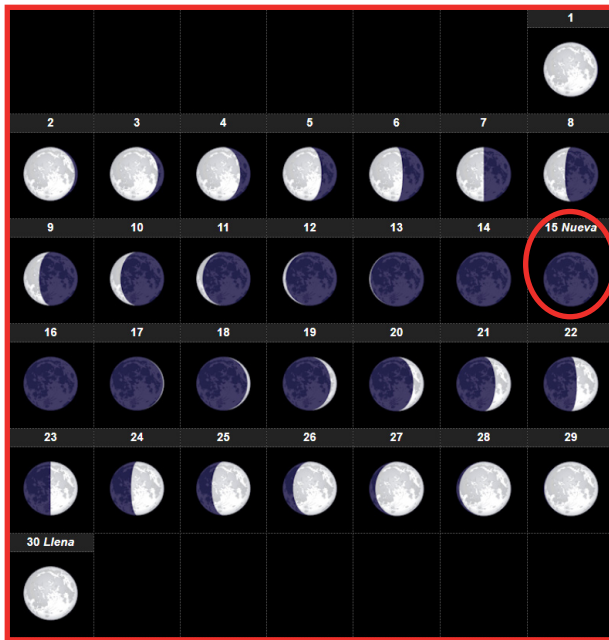

NOVEMBRE 2020

**CALENDARI
GREGORIÀ**

És un **calendari solar**.

És l'any **2020**.

El mes té **30 dies**.

Dates importants:

1 - Inici de l'11è mes

1 - Tots Sants

29 - 1r diumenge d'Advent

RABI AL-AWWAL / RABI AL-AKHIR 1442

NOVEMBRE 2020

CALENDARI MUSULMÀ

És un **calendari lunar**.

És l'any **1442**.

Venim del **Rabi Al-Awwal** que té **30 dies**.

Comença el **Rabi Al-Akhir** que té **29 dies**.

Dates importants:

17 - Inici del mes Rabi Al-Akhir (4t mes)

JIUYUÈ / SHIYUÈ 4718

NOVEMBRE 2020

**CALENDARI
XINÈS**

És un **calendari solar i lunar**.

És **l'any 4718 - Any de la Rata**.

Venim del **Jiuyue** que té **29 dies**.