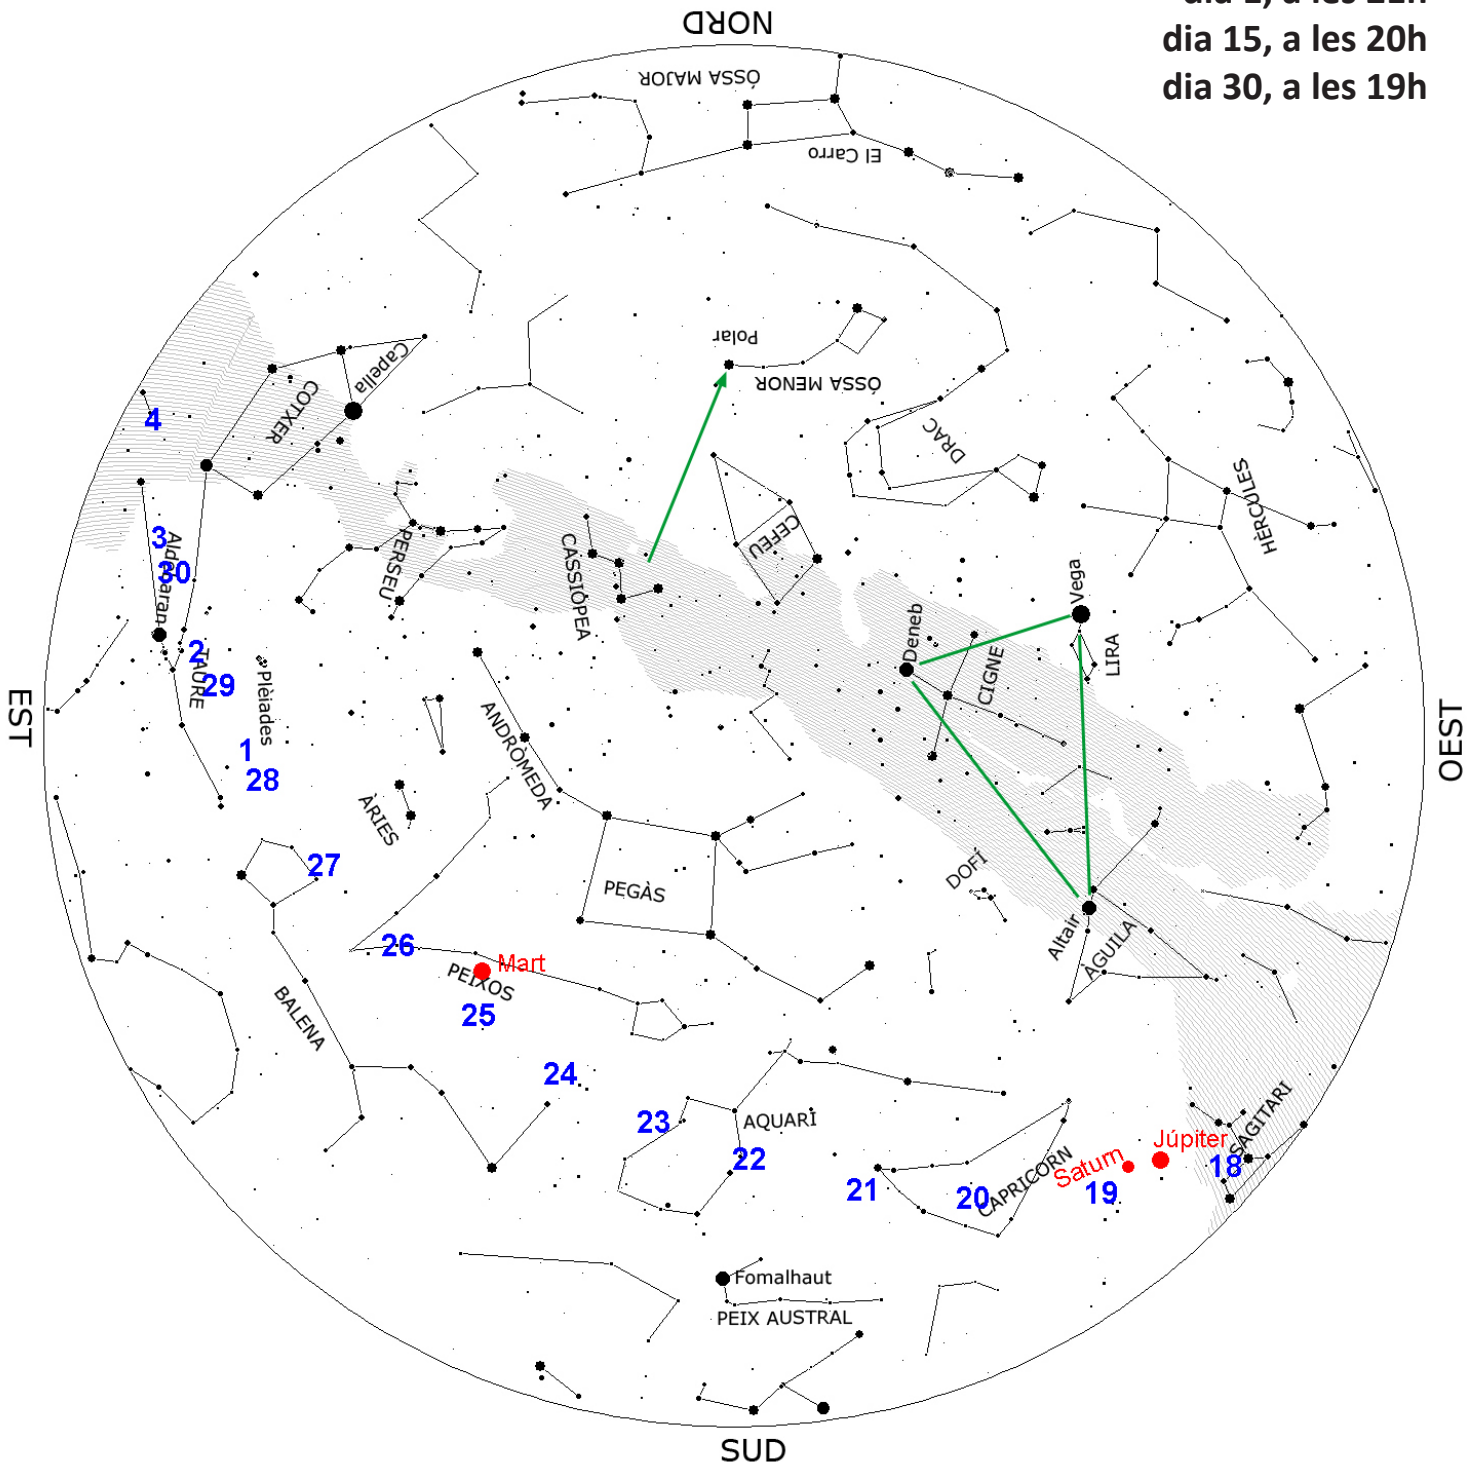

# CARTA CELESTE

## NOVEMBRE 2020

dia 1, a les 21h  
dia 15, a les 20h  
dia 30, a les 19h

Per identificar les estrelles en el cel, gireu la carta de manera que l'horitzó que esteu mirant quedi a la part baixa.

*Els números de color blau indiquen la posició de la Lluna en els corresponents dies del mes.*

*Els punts vermells marquen la posició dels planetes visibles durant el mes.*

Actualitzeu cada mes aquest mapa a <http://www.planetari.cat>

Baixeu-vos un programa de panoràmiques de cel nocturn a <http://www.nightshadesoftware.org>